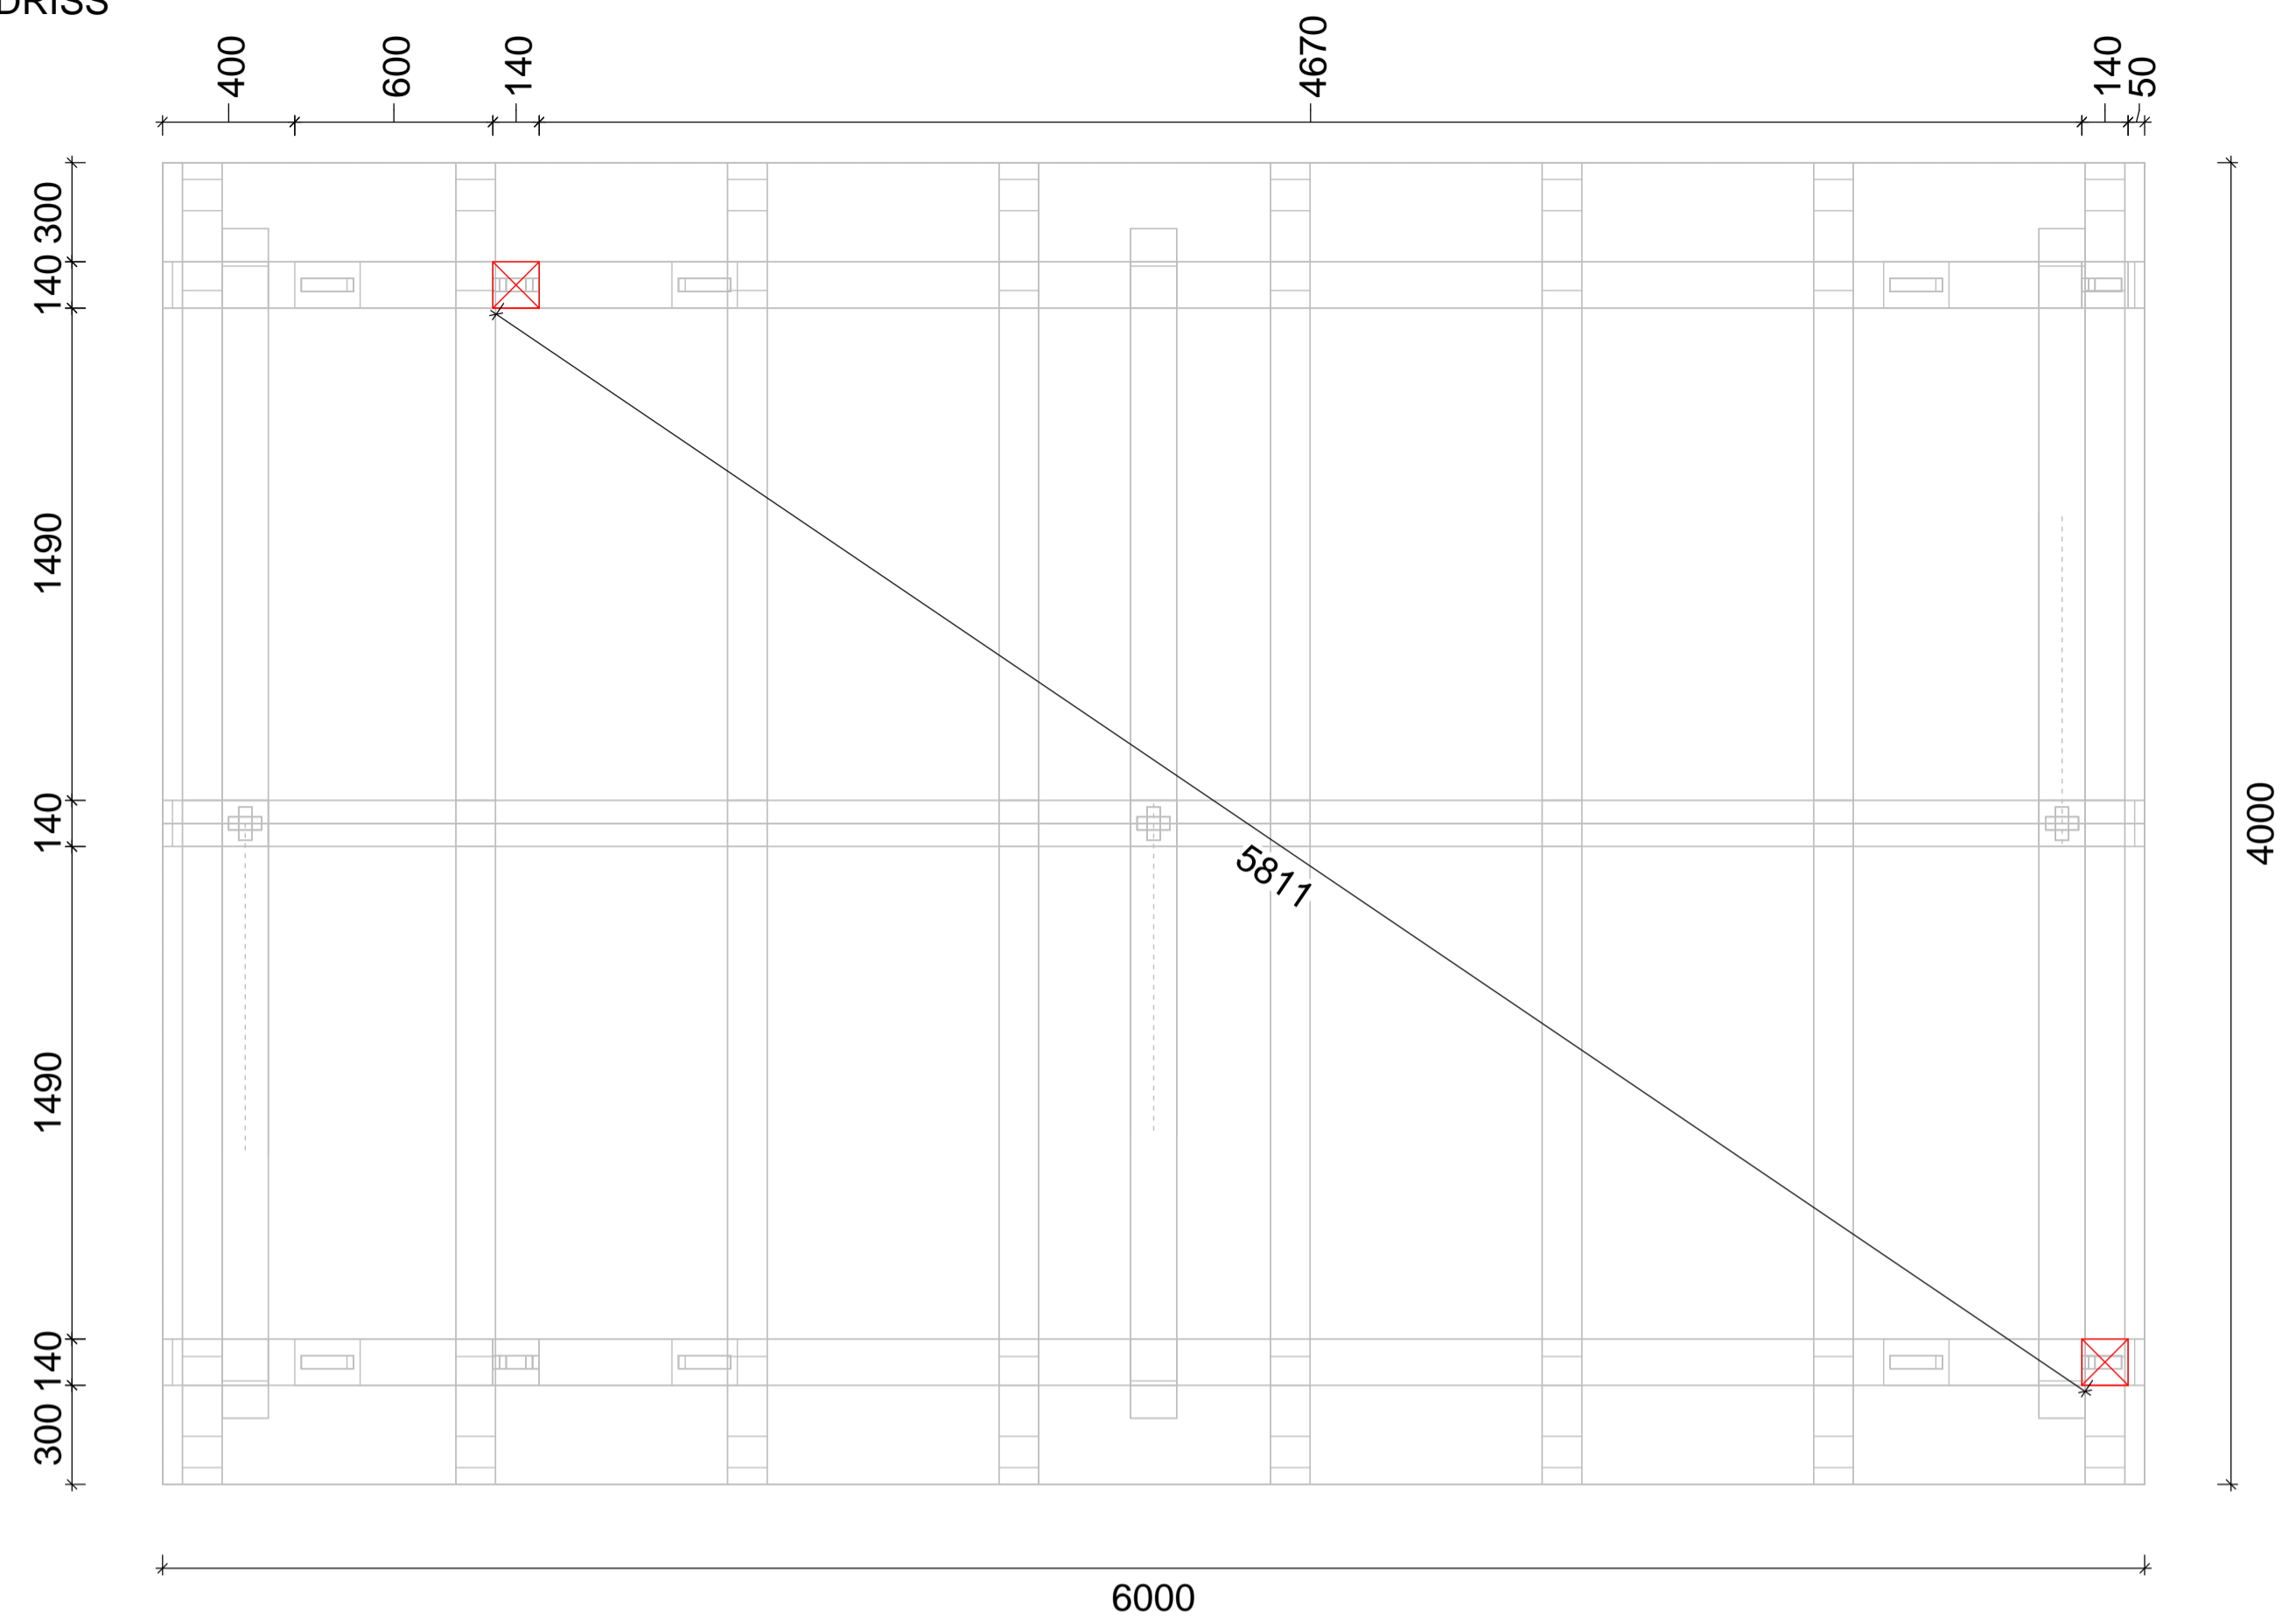

60129 - 001 - - Dietrich's AG : Grundriss : 19.01 [x64]
26.03.2019 / 11:44:40 / Maßstab: 1 : 20
GRUNDRISS

60129 - 001 - - Dietrich's AG : DICAM: Freie Konstruktion : 19.01 [x64]
26.03.2019 / 11:45:19 / Maßstab: 1 : 20
OW

60129 - 001 - - Dietrich's AG : DICAM: Freie Konstruktion : 19.01 [x64]
26.03.2019 / 11:45:55 / Maßstab: 1 : 20
NS

60129 - 001 - - Dietrich's AG : DICAM: Freie Konstruktion : 19.01 [x64]
26.03.2019 / 11:44:09 / Maßstab: 1 : 20
3D Vaade