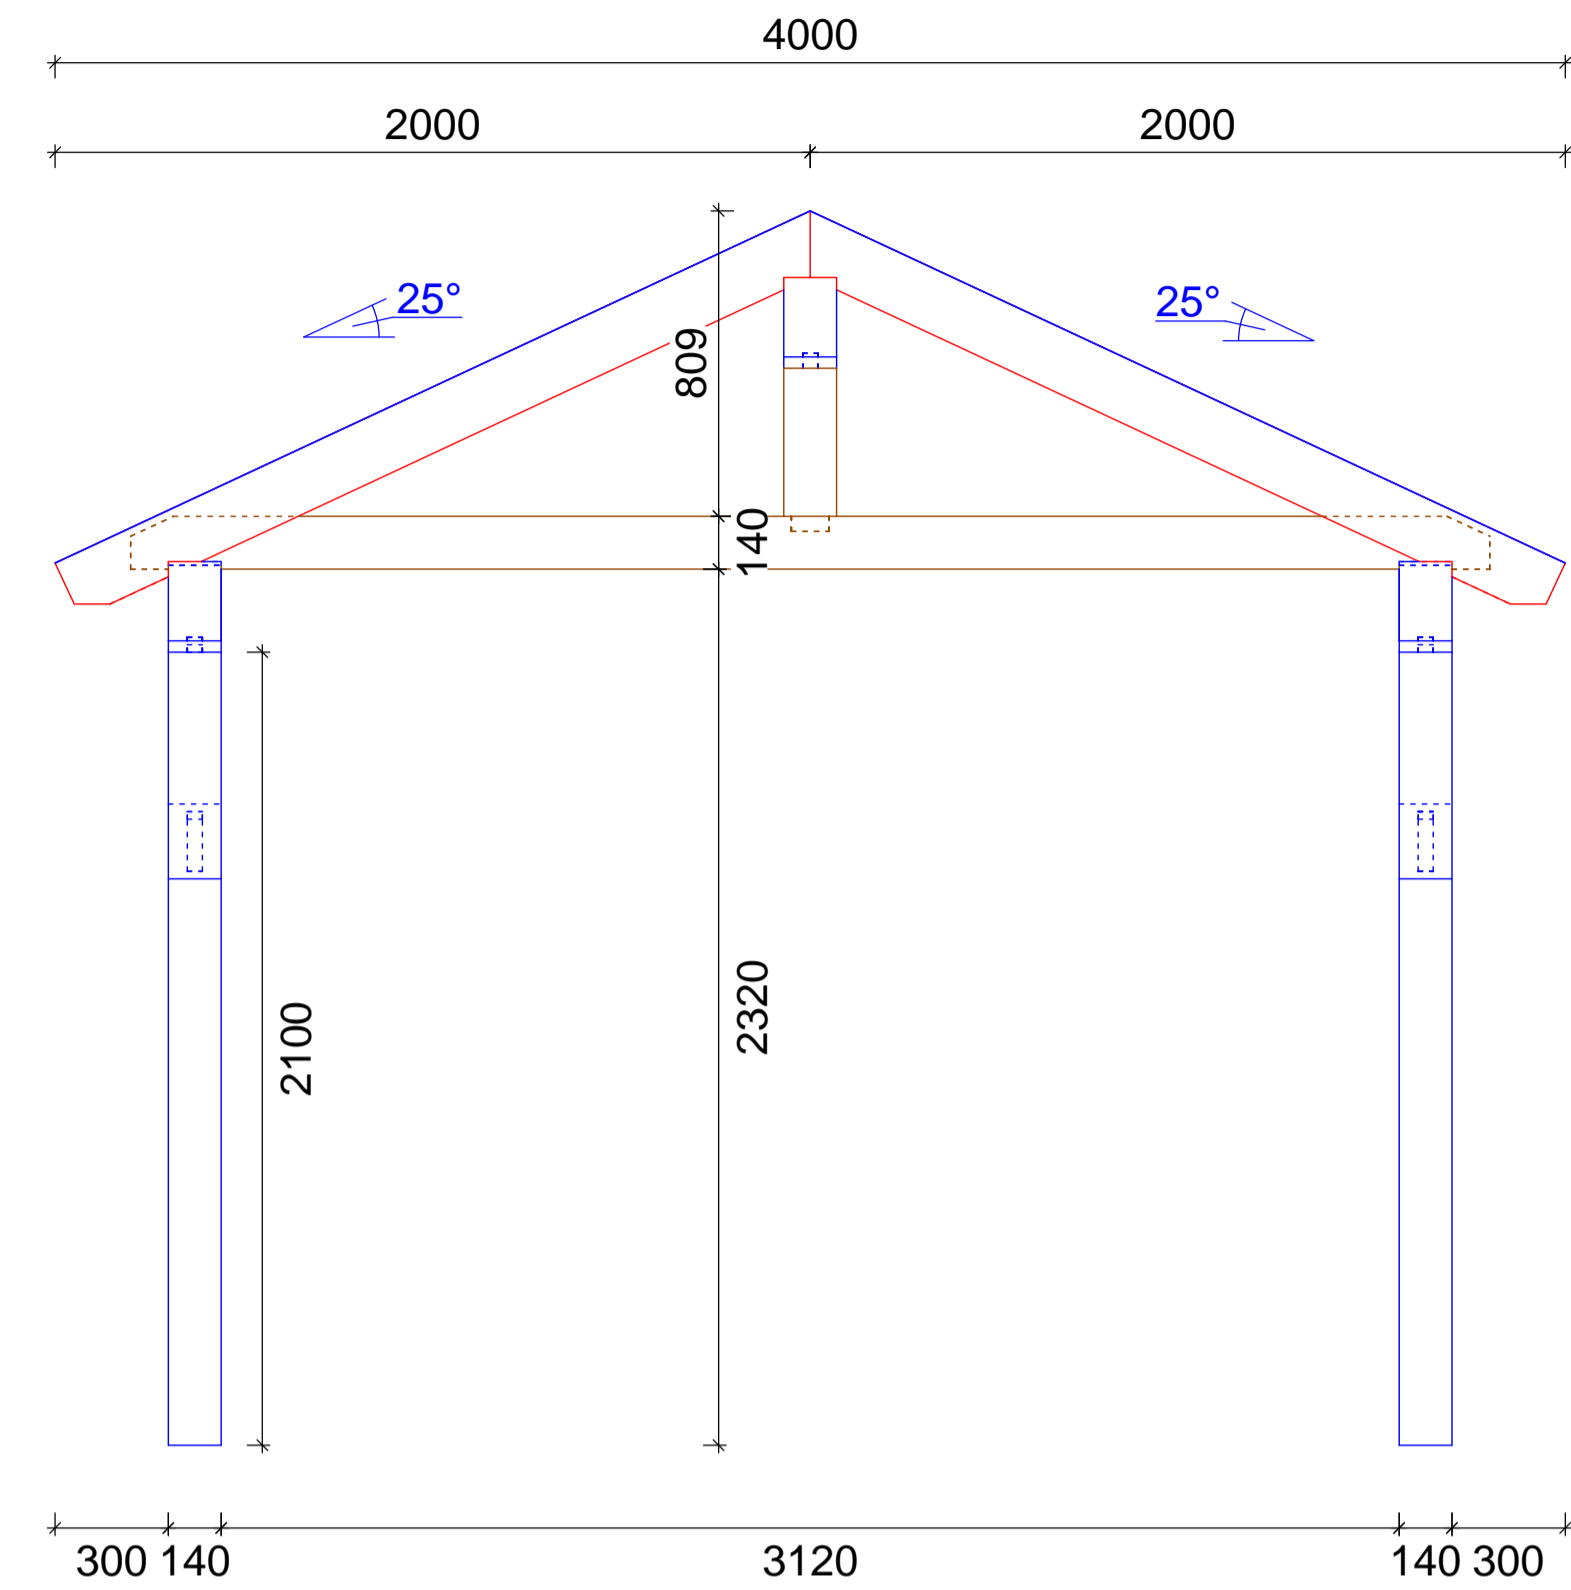

60129 - 001 - - Dietrich's AG : Grundriss : 19.01 [x64]
26.03.2019 / 11:44:40 / Maßstab: 1 : 20
GRUNDRISS

60129 - 001 - - Dietrich's AG : DICAM: Freie Konstruktion : 19.01 [x64]
26.03.2019 / 11:45:19 / Maßstab: 1 : 20
OW

60129 - 001 - - Dietrich's AG : DICAM: Freie Konstruktion : 19.01 [x64]
26.03.2019 / 11:45:55 / Maßstab: 1 : 20
NS

60129 - 001 - - Dietrich's AG : DICAM: Freie Konstruktion : 19.01 [x64]
26.03.2019 / 11:44:09 / Maßstab: 1 : 20
3D Vaade