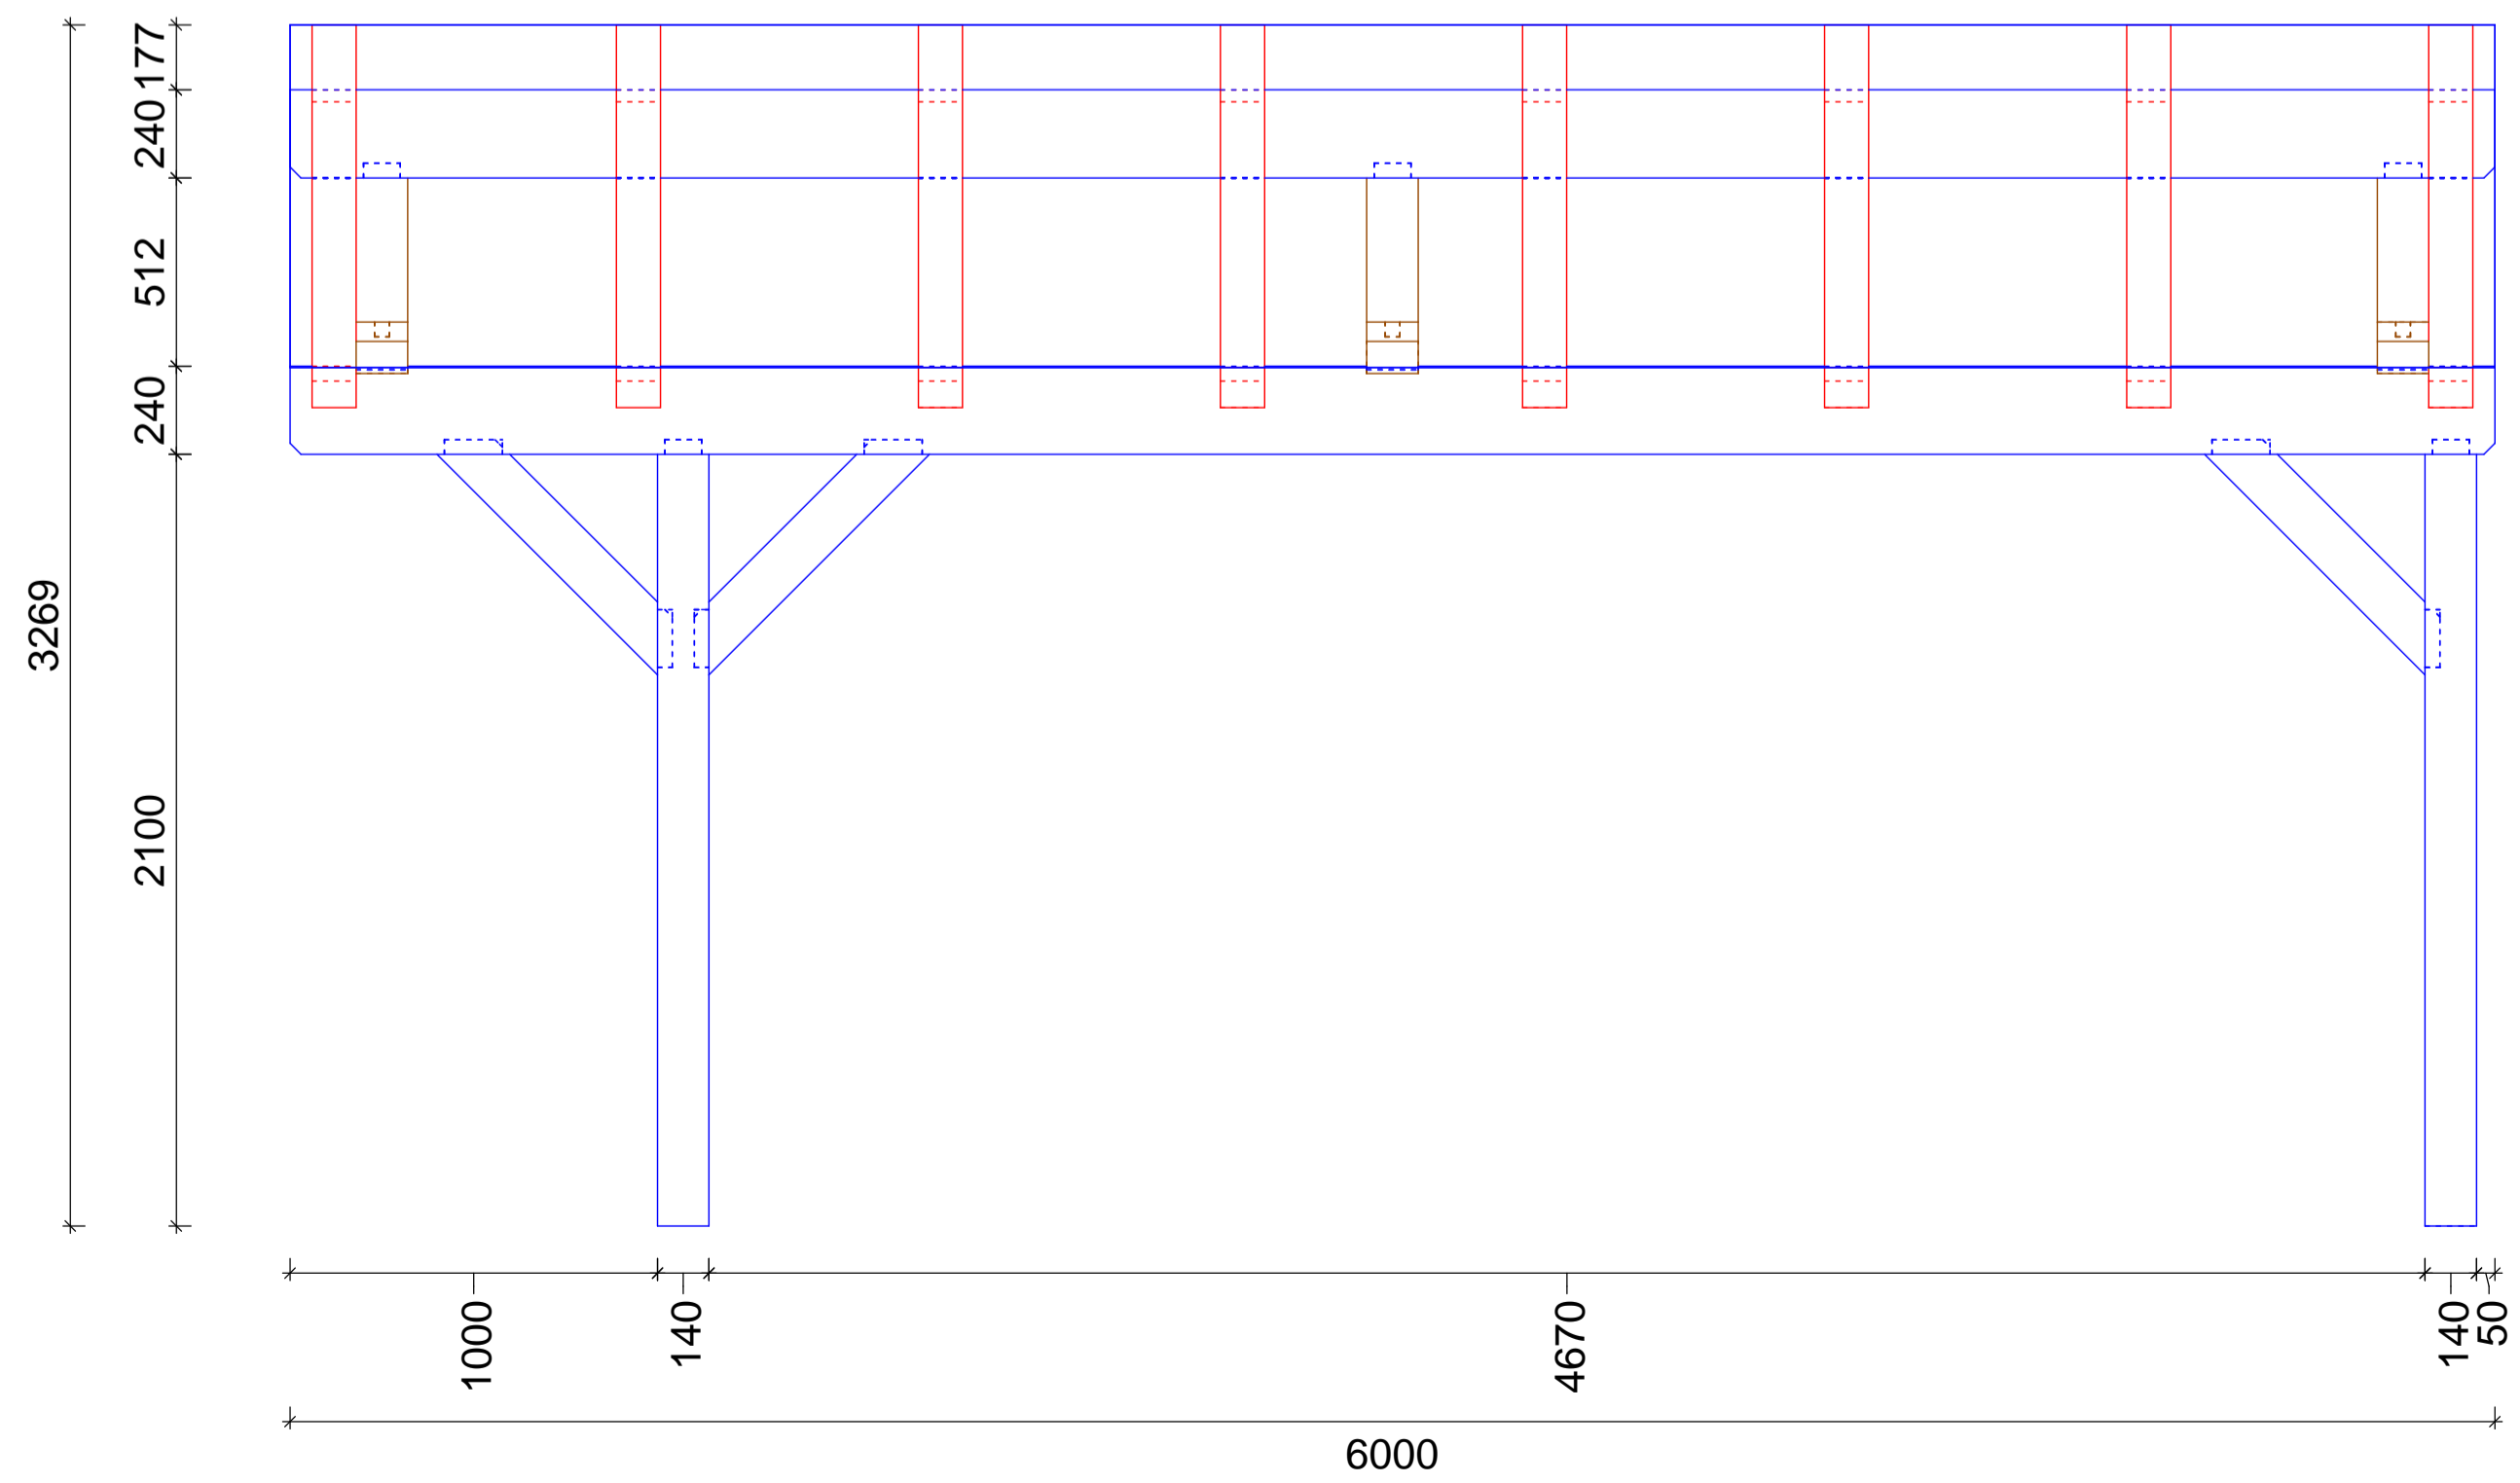

60129 - 001 - - Dietrich's AG : Grundriss : 19.01 [x64]
26.03.2019 / 11:44:40 / Maßstab: 1 : 20
GRUNDRISS

60129 - 001 - - Dietrich's AG : DICAM: Freie Konstruktion : 19.01 [x64]
26.03.2019 / 11:45:19 / Maßstab: 1 : 20
OW

60129 - 001 - - Dietrich's AG : DICAM: Freie Konstruktion : 19.01 [x64]
26.03.2019 / 11:45:55 / Maßstab: 1 : 20
NS

60129 - 001 - - Dietrich's AG : DICAM: Freie Konstruktion : 19.01 [x64]
26.03.2019 / 11:44:09 / Maßstab: 1 : 20
3D Vaade