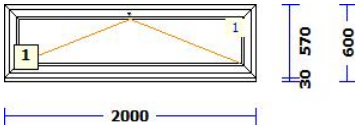

7 1 Tk

M 1:50

profiilid.....: BLR 72 AD / FLG Z 59 SYNEGO  
varustus.....: KOMPLETT M. GLAS, M. SOHLBANK  
Värv.....: WHITE Ral 9016  
Lengi välismõõt.....: 1600/2270  
Elemendimõõt.....: 1600/2300  
Sulused.....: 1x D/K rechts  
Klaas/täidis.....: 3K(4sel+4+4sel)18/16Ar  
Kaal.....: 49,00 kg Raam / 85,46 kg Klaas  
134,46 kg Yhteensä  
Uw-väärtus.....: 0,93

1.600 mm SOHLBANKPROFIL 30/43 unten -

8 1 Tk

M 1:50

profiilid.....: BLR 72 AD / FLG Z 59 SYNEGO  
varustus.....: KOMPLETT M. GLAS, M. SOHLBANK  
Värv.....: WHITE Ral 9016  
Lengi välismõõt.....: 2000/ 570  
Elemendimõõt.....: 2000/ 600  
Sulused.....: 1x Kipp Griff oben  
Klaas/täidis.....: 3K(4sel+4+4sel)18/16Ar  
Kaal.....: 29,13 kg Raam / 20,23 kg Klaas  
49,36 kg Yhteensä  
Uw-väärtus.....: 1,1