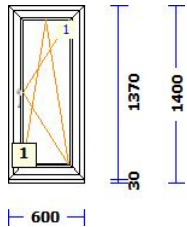

4 1 Tk

M 1:75

3.700 mm SOHLBANKPROFIL 30/43

profiilid.....: BLR 72 AD / FLG Z 59 SYNEGO  
varustus.....: KOMPLETT M. GLAS, M. SOHLBANK  
Värv.....: WHITE Ral 9016  
Elemendimõõt.....: 3700/2300  
Sulused.....: 1x D/K links  
Klaas/täidis.....: 3K(4sel+4+4sel)18/16Ar  
3K(6sel(ar)+6(ar)+6sel)-14  
Kaal.....: 66,85 kg Raam / 272,77 kg Klaas  
339,62 kg Yhteensä  
Uw-väärtus.....: 0,80  
unten -

5 1 Tk

M 1:50

1.200 mm SOHLBANKPROFIL 30/43

profiilid.....: BLR 72 AD / FLG Z 59 SYNEGO  
varustus.....: KOMPLETT M. GLAS, M. SOHLBANK  
Värv.....: WHITE Ral 9016  
Lengi välismõõt.....: 1200/ 570  
Elemendimõõt.....: 1200/ 600  
Sulused.....: 1x Kipp Griff oben  
Klaas/täidis.....: 3K(4sel+4+4sel)18/16Ar  
Kaal.....: 18,70 kg Raam / 11,26 kg Klaas  
29,96 kg Yhteensä  
Uw-väärtus.....: 1,1  
unten -

6 3 Tk

M 1:50

600 mm SOHLBANKPROFIL 30/43

profiilid.....: BLR 72 AD / FLG Z 59 SYNEGO  
varustus.....: KOMPLETT M. GLAS, M. SOHLBANK  
Värv.....: WHITE Ral 9016  
Lengi välismõõt.....: 600/1370  
Elemendimõõt.....: 600/1400  
Sulused.....: 1x D/K rechts  
Klaas/täidis.....: 3K(4sel+4+4sel)18/16Ar  
Kaal.....: 19,46 kg Raam / 14,21 kg Klaas  
33,67 kg Yhteensä  
Uw-väärtus.....: 1,1  
unten -