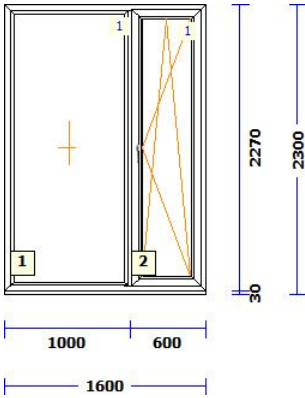

5 1 Tk

M 1:50

1.200 mm SOHLBANKPROFIL 30/43

profiilid.....: BLR 72 AD / FLG Z 59 SYNEGO  
varustus.....: KOMPLETT M. GLAS, M. SOHLBANK  
Värv.....: WHITE Ral 9016  
Lengi välismõõt.....: 1200/ 570  
Elemendimõõt.....: 1200/ 600  
Sulused.....: 1x Kipp Griff oben  
Klaas/täidis.....: 3K(4sel+4+4sel)18/16Ar  
Kaal.....: 18,70 kg Raam / 11,26 kg Klaas  
29,96 kg Yhteensä  
Uw-väärtus.....: 1,1  
unten -

6 3 Tk

M 1:50

600 mm SOHLBANKPROFIL 30/43

profiilid.....: BLR 72 AD / FLG Z 59 SYNEGO  
varustus.....: KOMPLETT M. GLAS, M. SOHLBANK  
Värv.....: WHITE Ral 9016  
Lengi välismõõt.....: 600/1370  
Elemendimõõt.....: 600/1400  
Sulused.....: 1x D/K rechts  
Klaas/täidis.....: 3K(4sel+4+4sel)18/16Ar  
Kaal.....: 19,46 kg Raam / 14,21 kg Klaas  
33,67 kg Yhteensä  
Uw-väärtus.....: 1,1  
unten -

7 1 Tk

M 1:50

profiilid.....: BLR 72 AD / FLG Z 59 SYNEGO  
varustus.....: KOMPLETT M. GLAS, M. SOHLBANK  
Värv.....: WHITE Ral 9016  
Lengi välismõõt.....: 1600/2270  
Elemendimõõt.....: 1600/2300  
Sulused.....: 1x D/K rechts  
Klaas/täidis.....: 3K(4sel+4+4sel)18/16Ar  
Kaal.....: 49,00 kg Raam / 85,46 kg Klaas  
134,46 kg Yhteensä  
Uw-väärtus.....: 0,93