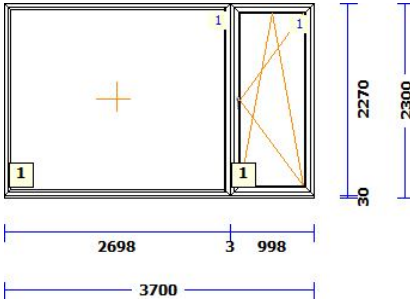

1 1 Tk

M 1:75

3.870 mm SOHLBANKPROFIL 30/43

profiilid.....: BLR 72 AD / FLG Z 59 SYNEGO  
varustus.....: KOMPLETT M. GLAS, M. SOHLBANK  
Värv.....: WHITE Ral 9016  
Elemendimõõt.....: 3870/2300  
Sulused.....: 1x D/K rechts  
Klaas/täidis.....: 3K(6sel(ar)+6(ar)+6sel)-14  
3K(4sel+4+4sel)18/16Ar  
Kaal.....: 67,83 kg Raam / 287,43 kg Klaas  
355,26 kg Yhteensä  
Uw-väärtus.....: 0,80  
unten -

2 1 Tk

M 1:75

3.700 mm SOHLBANKPROFIL 30/43

profiilid.....: BLR 72 AD / FLG Z 59 SYNEGO  
varustus.....: KOMPLETT M. GLAS, M. SOHLBANK  
Värv.....: WHITE Ral 9016  
Elemendimõõt.....: 3700/2300  
Sulused.....: 1x D/K rechts  
Klaas/täidis.....: 3K(6sel(ar)+6(ar)+6sel)-14  
3K(4sel+4+4sel)18/16Ar  
Kaal.....: 66,85 kg Raam / 272,77 kg Klaas  
339,62 kg Yhteensä  
Uw-väärtus.....: 0,80  
unten -