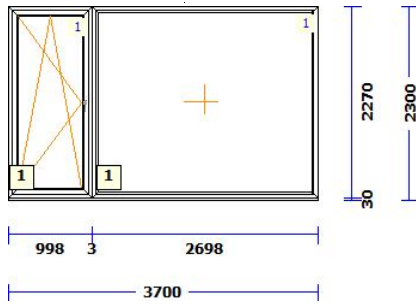

3 1 Tk

M 1:100

4.754 mm SOHLBANKPROFIL 30/43

profiilid.....: BLR 72 AD / FLG Z 59 SYNEGO  
varustus.....: KOMPLETT M. GLAS, M. SOHLBANK  
Värv.....: WHITE Ral 9016  
Elemendimõõt.....: 4754/2300  
Sulused.....: 1x D/K rechts  
Klaas/täidis.....: 3K(6sel(ar)+6(ar)+6sel)-14  
3K(4sel+4+4sel)18/16Ar  
Kaal.....: 80,78 kg Raam / 361,48 kg Klaas  
442,26 kg Yhteensä  
Uw-väärtus.....: 0,78  
unten -

4 1 Tk

M 1:75

3.700 mm SOHLBANKPROFIL 30/43

profiilid.....: BLR 72 AD / FLG Z 59 SYNEGO  
varustus.....: KOMPLETT M. GLAS, M. SOHLBANK  
Värv.....: WHITE Ral 9016  
Elemendimõõt.....: 3700/2300  
Sulused.....: 1x D/K links  
Klaas/täidis.....: 3K(4sel+4+4sel)18/16Ar  
3K(6sel(ar)+6(ar)+6sel)-14  
Kaal.....: 66,85 kg Raam / 272,77 kg Klaas  
339,62 kg Yhteensä  
Uw-väärtus.....: 0,80  
unten -