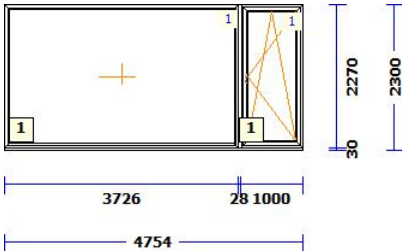

2 1 Tk

M 1:75

3.700 mm SOHLBANKPROFIL 30/43

profiilid.....: BLR 72 AD / FLG Z 59 SYNEGO  
varustus.....: KOMPLETT M. GLAS, M. SOHLBANK  
Värv.....: WHITE Ral 9016  
Elemendimõõt.....: 3700/2300  
Sulused.....: 1x D/K rechts  
Klaas/täidis.....: 3K(6sel(ar)+6(ar)+6sel)-14  
3K(4sel+4+4sel)18/16Ar  
Kaal.....: 66,85 kg Raam / 272,77 kg Klaas  
339,62 kg Yhteensä  
Uw-väärtus.....: 0,80  
unten -

3 1 Tk

M 1:100

4.754 mm SOHLBANKPROFIL 30/43

profiilid.....: BLR 72 AD / FLG Z 59 SYNEGO  
varustus.....: KOMPLETT M. GLAS, M. SOHLBANK  
Värv.....: WHITE Ral 9016  
Elemendimõõt.....: 4754/2300  
Sulused.....: 1x D/K rechts  
Klaas/täidis.....: 3K(6sel(ar)+6(ar)+6sel)-14  
3K(4sel+4+4sel)18/16Ar  
Kaal.....: 80,78 kg Raam / 361,48 kg Klaas  
442,26 kg Yhteensä  
Uw-väärtus.....: 0,78  
unten -