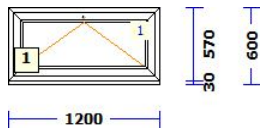

4 1 Tk

M 1:75

3.700 mm SOHLBANKPROFIL 30/43

profiilid.....: BLR 72 AD / FLG Z 59 SYNEGO  
varustus.....: KOMPLETT M. GLAS, M. SOHLBANK  
Värv.....: WHITE Ral 9016  
Elemendimõõt.....: 3700/2300  
Sulused.....: 1x D/K links  
Klaas/täidis.....: 3K(4sel+4+4sel)18/16Ar  
3K(6sel(ar)+6(ar)+6sel)-14  
Kaal.....: 66,85 kg Raam / 272,77 kg Klaas  
339,62 kg Yhteensä  
Uw-väärtus.....: 0,80  
unten -

5 1 Tk

M 1:50

1.200 mm SOHLBANKPROFIL 30/43

profiilid.....: BLR 72 AD / FLG Z 59 SYNEGO  
varustus.....: KOMPLETT M. GLAS, M. SOHLBANK  
Värv.....: WHITE Ral 9016  
Lengi välismõõt.....: 1200/ 570  
Elemendimõõt.....: 1200/ 600  
Sulused.....: 1x Kipp Griff oben  
Klaas/täidis.....: 3K(4sel+4+4sel)18/16Ar  
Kaal.....: 18,70 kg Raam / 11,26 kg Klaas  
29,96 kg Yhteensä  
Uw-väärtus.....: 1,1  
unten -