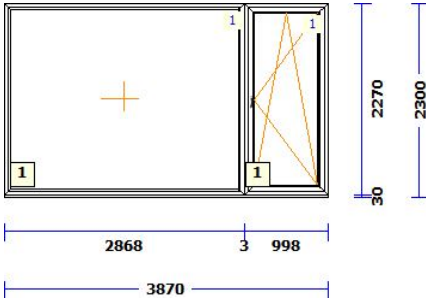

1 1 Tk

M 1:75

3.870 mm SOHLBANKPROFIL 30/43

profiilid.....: BLR 72 AD / FLG Z 59 SYNEGO  
varustus.....: KOMPLETT M. GLAS, M. SOHLBANK  
Värv.....: WHITE Ral 9016  
Elemendimõõt.....: 3870/2300  
Sulused.....: 1x D/K rechts  
Klaas/täidis.....: 3K(6sel(ar)+6(ar)+6sel)-14  
3K(4sel+4+4sel)18/16Ar  
Kaal.....: 67,83 kg Raam / 287,43 kg Klaas  
355,26 kg Yhteensä  
Uw-väärtus.....: 0,80  
unten -

2 1 Tk

M 1:75

3.700 mm SOHLBANKPROFIL 30/43

profiilid.....: BLR 72 AD / FLG Z 59 SYNEGO  
varustus.....: KOMPLETT M. GLAS, M. SOHLBANK  
Värv.....: WHITE Ral 9016  
Elemendimõõt.....: 3700/2300  
Sulused.....: 1x D/K rechts  
Klaas/täidis.....: 3K(6sel(ar)+6(ar)+6sel)-14  
3K(4sel+4+4sel)18/16Ar  
Kaal.....: 66,85 kg Raam / 272,77 kg Klaas  
339,62 kg Yhteensä  
Uw-väärtus.....: 0,80  
unten -